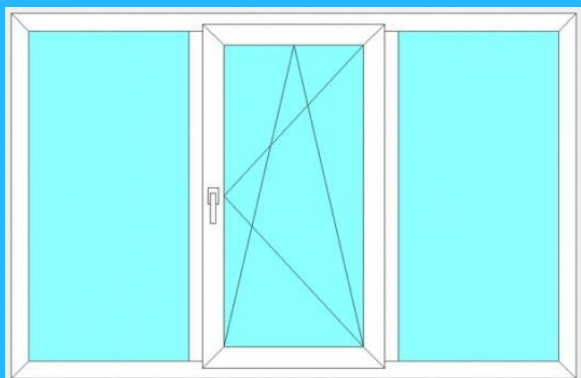

Немецкая противовзломная фурнитура ROTO по цене обычной фурнитуры Siegenia.

**ОКНО 1280X1340**

<b>РАЗМЕРЫ:</b>	<b>1280X1340</b>
<b>ЦВЕТ:</b>	<b>БЕЛЫЙ/БЕЛЫЙ</b>
<b>СТЕКЛОПАКЕТ:</b>	<b>4/16/4</b>
<b>ОТКОСЫ:</b>	<b>СЕНДВИЧ ПАНЕЛЬ</b>
<b>РАБОТЫ:</b>	<b>ПОДОКОННИК, ОТЛИВ, МОНТАЖ, ДЕМОНТАЖ</b>
<b>ПОДАРОК:</b>	<b>ТЕРМОМЕТР</b>
<b>ЦЕНА (ПОД КЛЮЧ):</b>	<b>ОТ 10850 Р.</b>